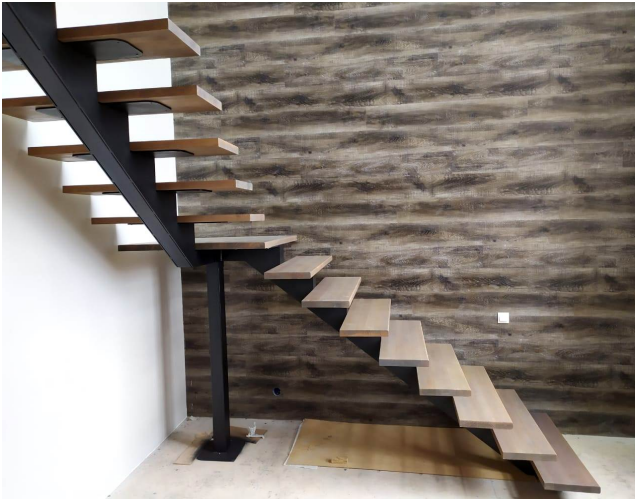

Г-образный каркас лестницы

Характеристики

Форма крыши	не выбрано
Вид каркаса	г-образный на монокосоуре
Материал ступеней	бук
Каркас лестницы	черный муар
Соединение	болтовое

Цены и сроки

Материалы · Работа	73 120 Р · 51 113 Р
Итого	124 233 Р
Изготовление · Установка	7 дней · 1 день